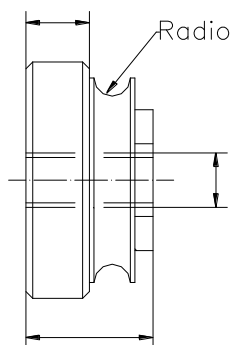

Ролка Estebro® за плъзгачи се врати с горен монтаж ф 61x35 мм, стоманена, завинтване

Cod	Dimens.	A	B	C	ØD	Ød	ØE		
393	UPN-80	18	35	4	61	59	M.16	18	7,85
394	UPN-100	20	37	4	79	77	M.16	6	4,45

Family: Overhead doors fittings

Material: 11SMn30 steel

Finish: Zinc-plated

Description: Gyrotory component designed to guide the vertical movement of metallic overhead doors during their opening and closing. It is installed by fixing the hexagonal piece to the door with a M.12 or M.16 screws (see table).

Продукт: [Ролка Estebro® за плъзгачи се врати с горен монтаж ф 61x35 мм, стоманена, завинтване](#)

Категория: [Плъзгачи се врати](#)

Бранд: [Estebro®](#)

Категория бранд: [Ролка Estebro®](#)